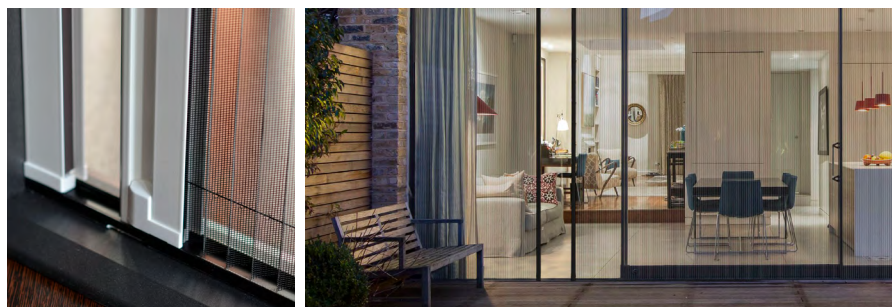

МОСКИТНАЯ СИСТЕМА PLSSE 22

Элегантная система на базе плиссированной москитной сетки с вертикальными складками для установки на дверные проемы

г. Москва, ул. Кольская, дом 1, этаж 4, офис 411
тел.: +7 (495) 132 73 07/08
info@rolsetka.ru
www.rolsetka.ru

Стандартный цвет профиля: белый, коричневый
Цвет фурнитуры: белый, черный

Прайс от 01.2024 г.

	Наименование	Ед. измерения	Стоимость, руб.	
			монтаж в проем	фронтальный монтаж
1	Сетка СТАНДАРТ (Fiberglass) серая, черная	кв.м.	11742	11742
2	Встречное открывание (штульп), ручка до середины		+30%	
3	Встречное открывание (штульп), ручка от края до края		+70%	
4	Реверсное открывание		+30%	
5	Вертикальное открывание		0%	
6	Окрашивание по RAL		+35% (но не менее 4550руб.)	
7	Рамка для фронтального монтажа (белый, коричневый)	пог.м	-	400
8	Комплект уголков для рамки		-	500

ЗАМЕР И МОНТАЖ

	Наименование	Стоимость, руб.	
		монтаж в проем	фронтальный монтаж
1	Выезд специалиста с оформлением заказа	БЕСПЛАТНО	
2	Сборка изделия в рамке (изделие полностью готово к монтажу)	-	500
3	Монтаж готового изделия во фронтальной рамке	-	1000
4	Монтаж изделия в проем с односторонним открыванием	1000	-
5	Монтаж изделия в проем с двухсторонним открыванием	2000	-

Внимание !!! Все цены указаны в рублях.

ДОСТАВКА в пределах МКАД +5 км от МКАД - 1500руб.
за МКАД более 5 км +50руб./км